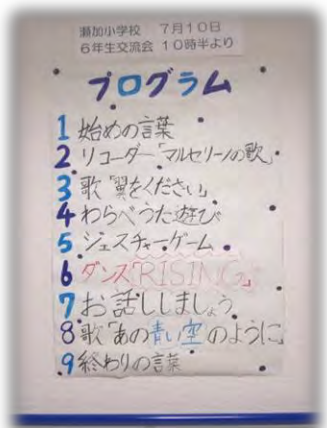

プラチナガーデン&貸農園

寄せ植え

ペンキ塗り

丹精込めた野菜を収穫

瀬加小学校様

ボランティアの皆様

交流会

暑い中ひまわり荘に来て下さり
ありがとうございました！