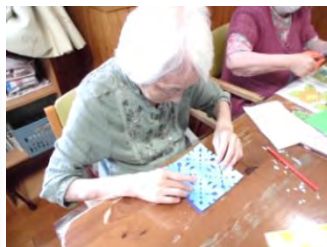

夏の風物詩

カラオケ大会

皆で大いに盛り上がりました♪

昼にはお好み焼き、
おやつにクリームソーダを！

グループホームひまわり荘 福崎の家

料理の下準備を一緒に！

生花

七夕

足の運動

短冊に書いた願い事が叶います様に…

ミニ夏祭り

焼きそば

輪投げボーリング

魚釣り

だるま落とし

ひまわり荘 デイサービス

紫蘇ジュース作り

ドクダミ茶作り

おやつ作り

感染対策をし、男性も女性も
できる事をやります。

畑の支柱立て

レクリエーション

皆でいろんなゲームをして遊び
ます。
身体を使って頭を使って、
あとは大いに笑いましょう！

サービス付き高齢者向け住宅
プラチナスクエアひまわり