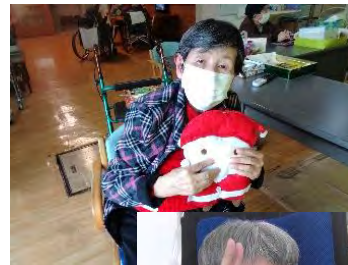

今年、全職員の「底力」に期待し、「法人の理念」に則った運営に邁進したいと思います。

今年もよろしくお祈り申し上げます。

2024年 元旦
社会福祉法人 正寿会
理事長 岡本 正信

特別養護老人ホームひまわり荘

ボランティアの皆様
ありがとうございます。

煮物にして美味しく
いただきました

お茶会

レクリエーション♪

クリスマス会♪

お正月

とんど

* お知らせとお詫び *

昨年の12月末より特養内でコロナ陽性者が確認され、それに伴い、面会もストップするなどご家族様にも大変ご迷惑をお掛けしました。幸い、重症化される方もなく、少ない人数での感染者で収束を迎える事ができ、面会も現在は無事再開しています。

引き続き、感染対策など、気を引き締めて頑張っていきます！！

グループホームひまわり荘

クリスマス会
 サンタの姿になって、皆さんにプレゼントを配って下さいました♪